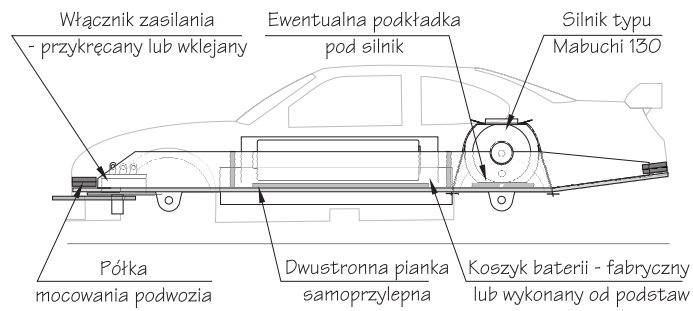

Podwozie m2WD / NASCAR #01

A

SKALA 1:2

Open Race Lajpki
www.MODELmaniak.pl

B