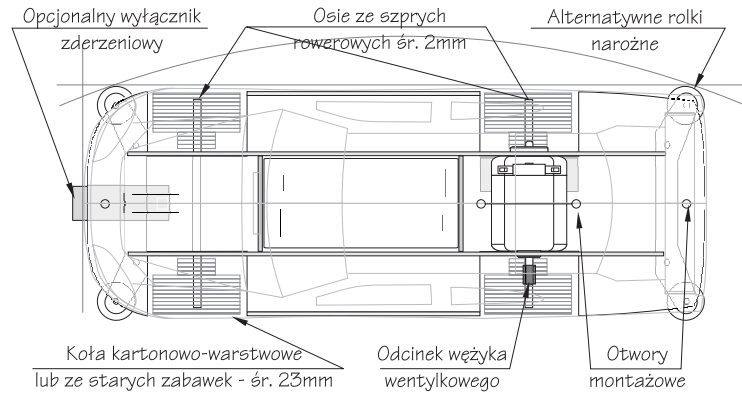

Podwozie m2WD / NASCAR #01

A

SKALA 1:2

Open Race Lajpki
www.MODELmaniak.pl

B